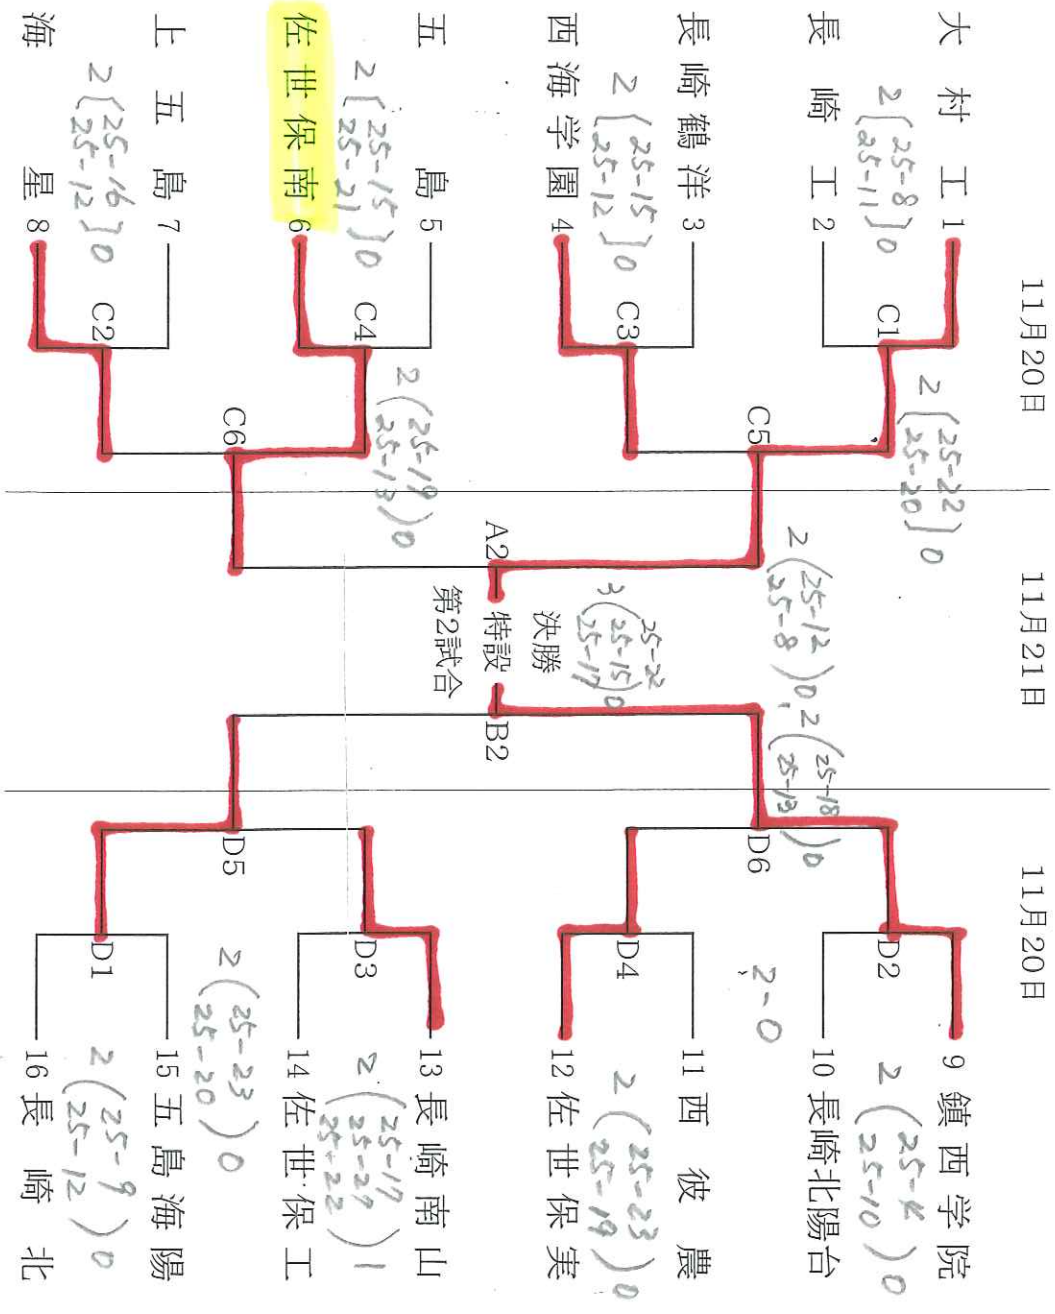

# 組み合わせ

## 【男子】

諫早市小野体育館... A・B 鎮西学院高校体育館... C・D

### 試合開始時刻

第1日目 11月20日(土)		第2日目 11月21日(日)		テレビ放映【KTN】
開場	8:30	開場	8:30	
第1試合	10:00	準決勝 第1試合	10:00	男女決勝 11月21日(日) 深夜 0:25 ~
第2試合	11:00	準決勝 第2試合	11:00	
第3試合	12:00	決勝 第1試合	12:30	
第4試合	13:00	決勝 第2試合	14:00	
第5試合	14:00			
第6試合	15:00			