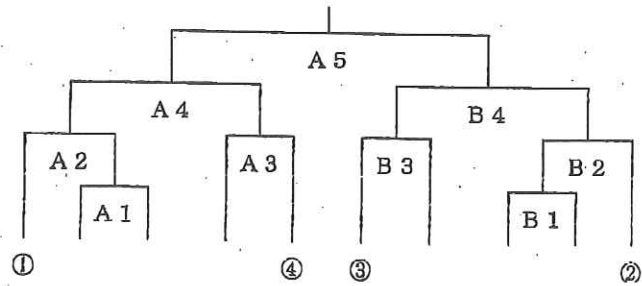

平成23年度 佐世保地区高等学校男女バレーボール春季選手権大会
組み合わせ

[男子] 西海学園 (A・Bコート) 佐世保北 (万徳) (C・Dコート)
第1日目 (4月9日) 10:00 試合開始

鹿工 A2 上五島

佐高専 B2 佐工

波佐見 C2 対馬

奇岐 D2 松浦 佐南 佐世保北

あ3位 い3位

う3位 え3位

- *各ブロックの2位までのチームと、それぞれのブロックの3位チームで決定戦を行い、勝者が決勝トーナメントに進出します。
 - *勝率が同じ場合はセット率・得失点・直接対決の順で順位を決定します。
 - *4月9日の審判ならびに補助員については別紙の要領をお願いします。
 - *シード校は①西海 ②佐世保西 ③佐世保実業 ④奇岐
- 第2日目 (4月10日) 8:45 抽選会 10:00 試合開始
*補助員は第1試合は当該チーム、第2試合以降は敗者チームをお願いします。