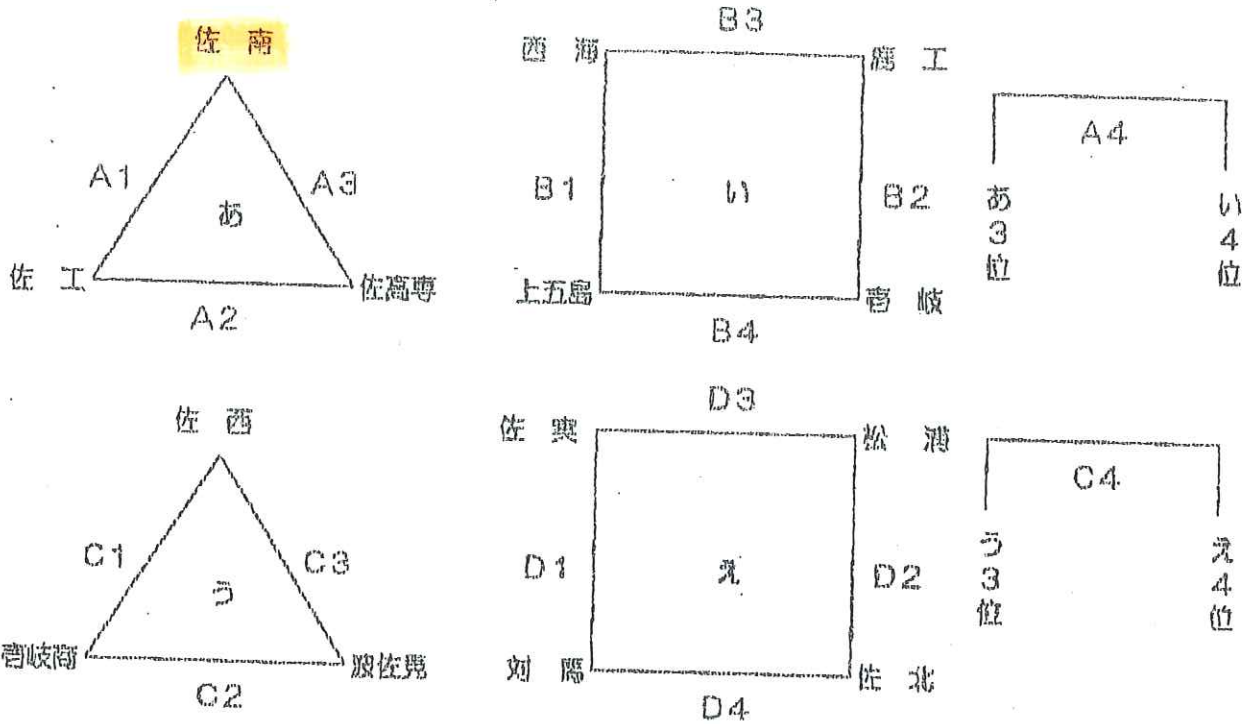

【男子】 西海学園 (A Bコート) 佐世保北 (C Dコート)

第1日目 (4月14日) 10:00 試合開始

※あ・うブロック1、2位と、い・えブロック1～3位、代表決定戦に勝ったチームが決勝トーナメントに進出します。

※①勝率 ②直接対決 ③セット率 ④1セットマッチの決定戦、で順位を決定します。

ただし、シードチームが2勝した場合、セット率に関係なくシード位を獲得します。

※4月14日の副賞・補助賞については、別紙の要領をお願いします