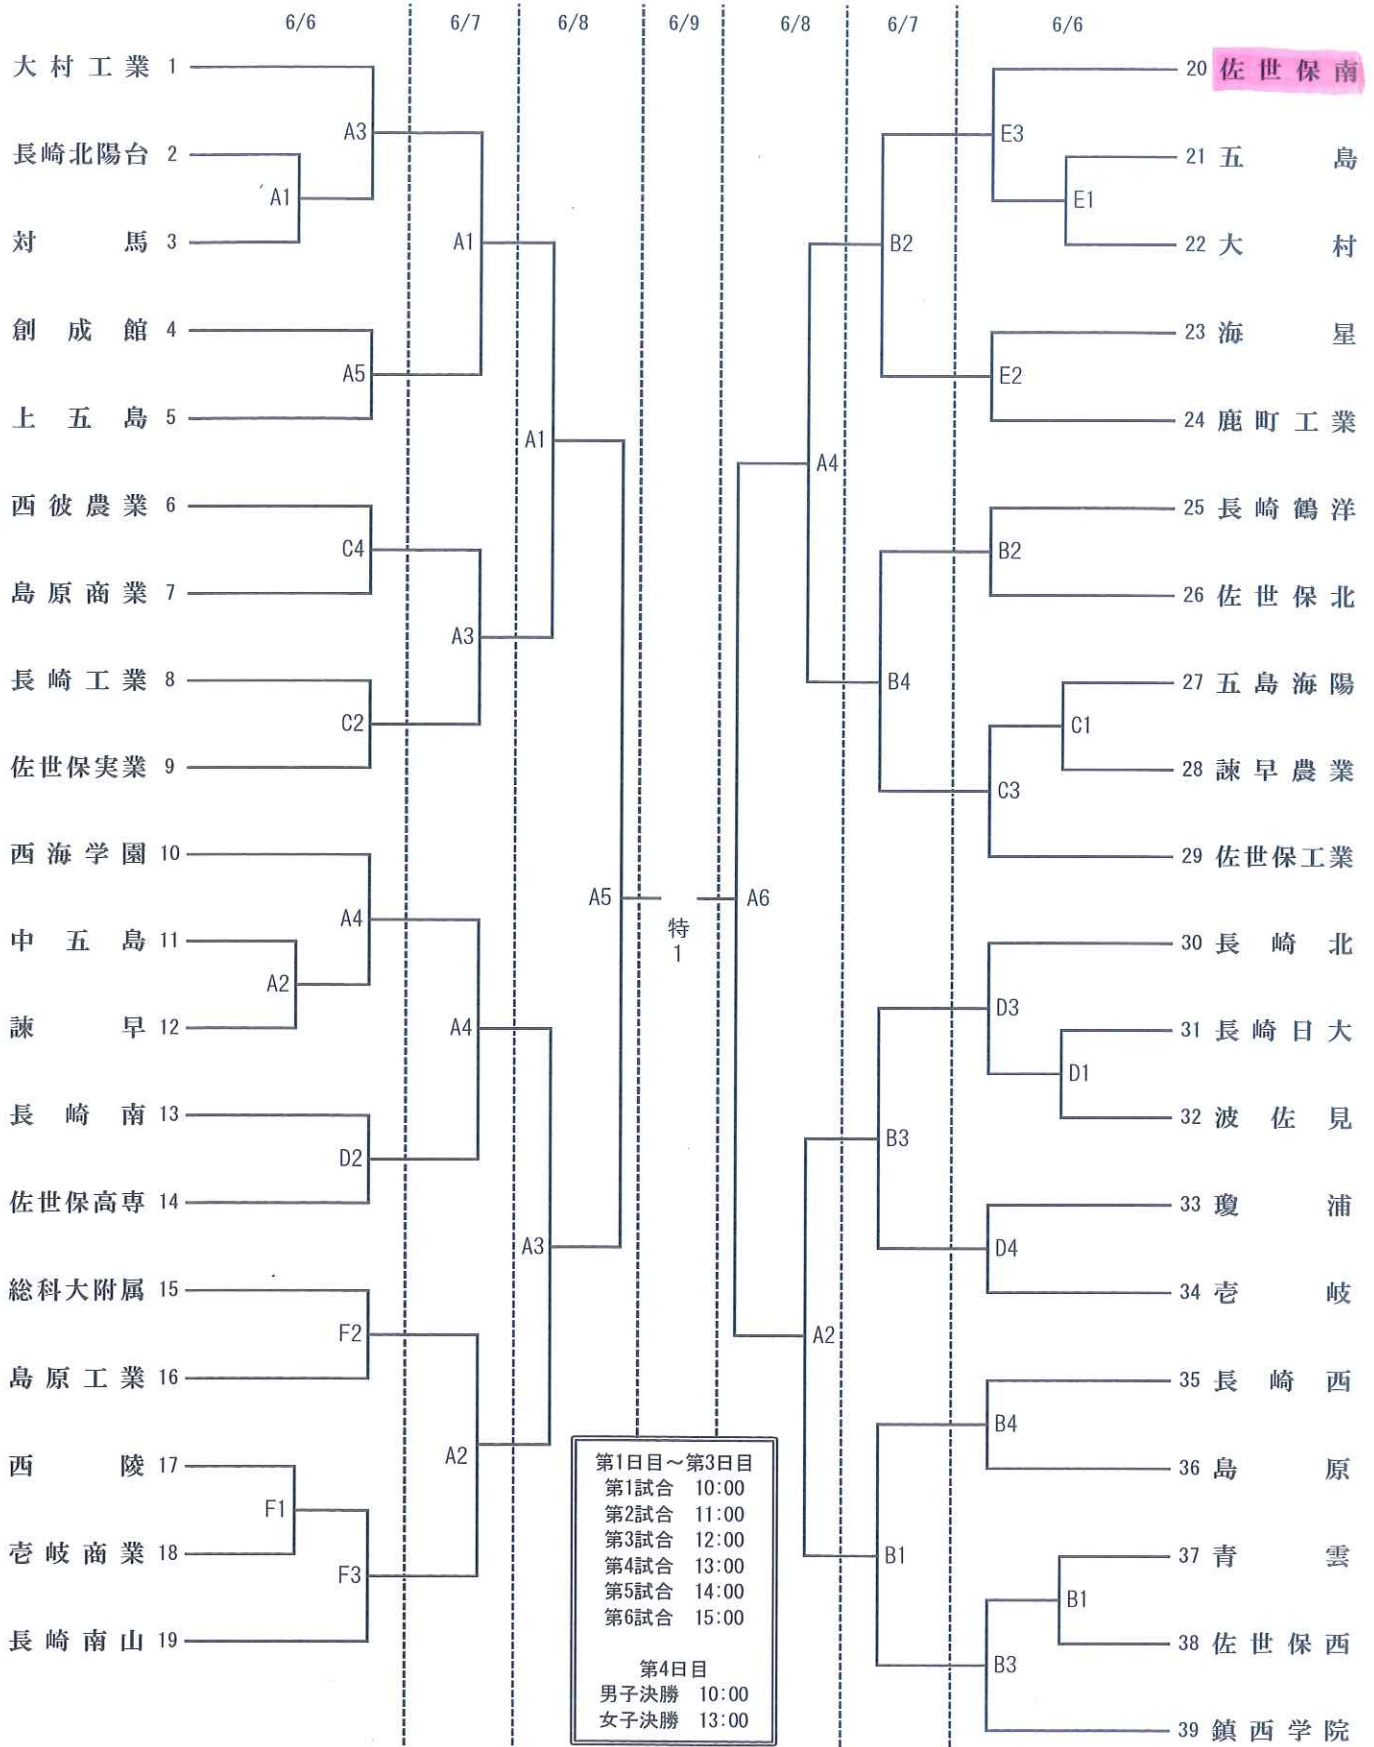

平成27年度 長崎県高等学校総合体育大会バレーボール競技 組み合わせ 男子

佐世保市体育文化館・・・特・A・B

佐世保工業・・・C・D

佐世保南・・・E・F

平成27年度 長崎県高等学校総合体育大会バレーボール競技 組み合わせ 女子

佐世保市体育文化館・・・特・A・B 小佐々スポーツセンター・・・G・H 九州文化学園・・・J・K 聖和女子学院・・・L・M 佐世保西・・・P・R