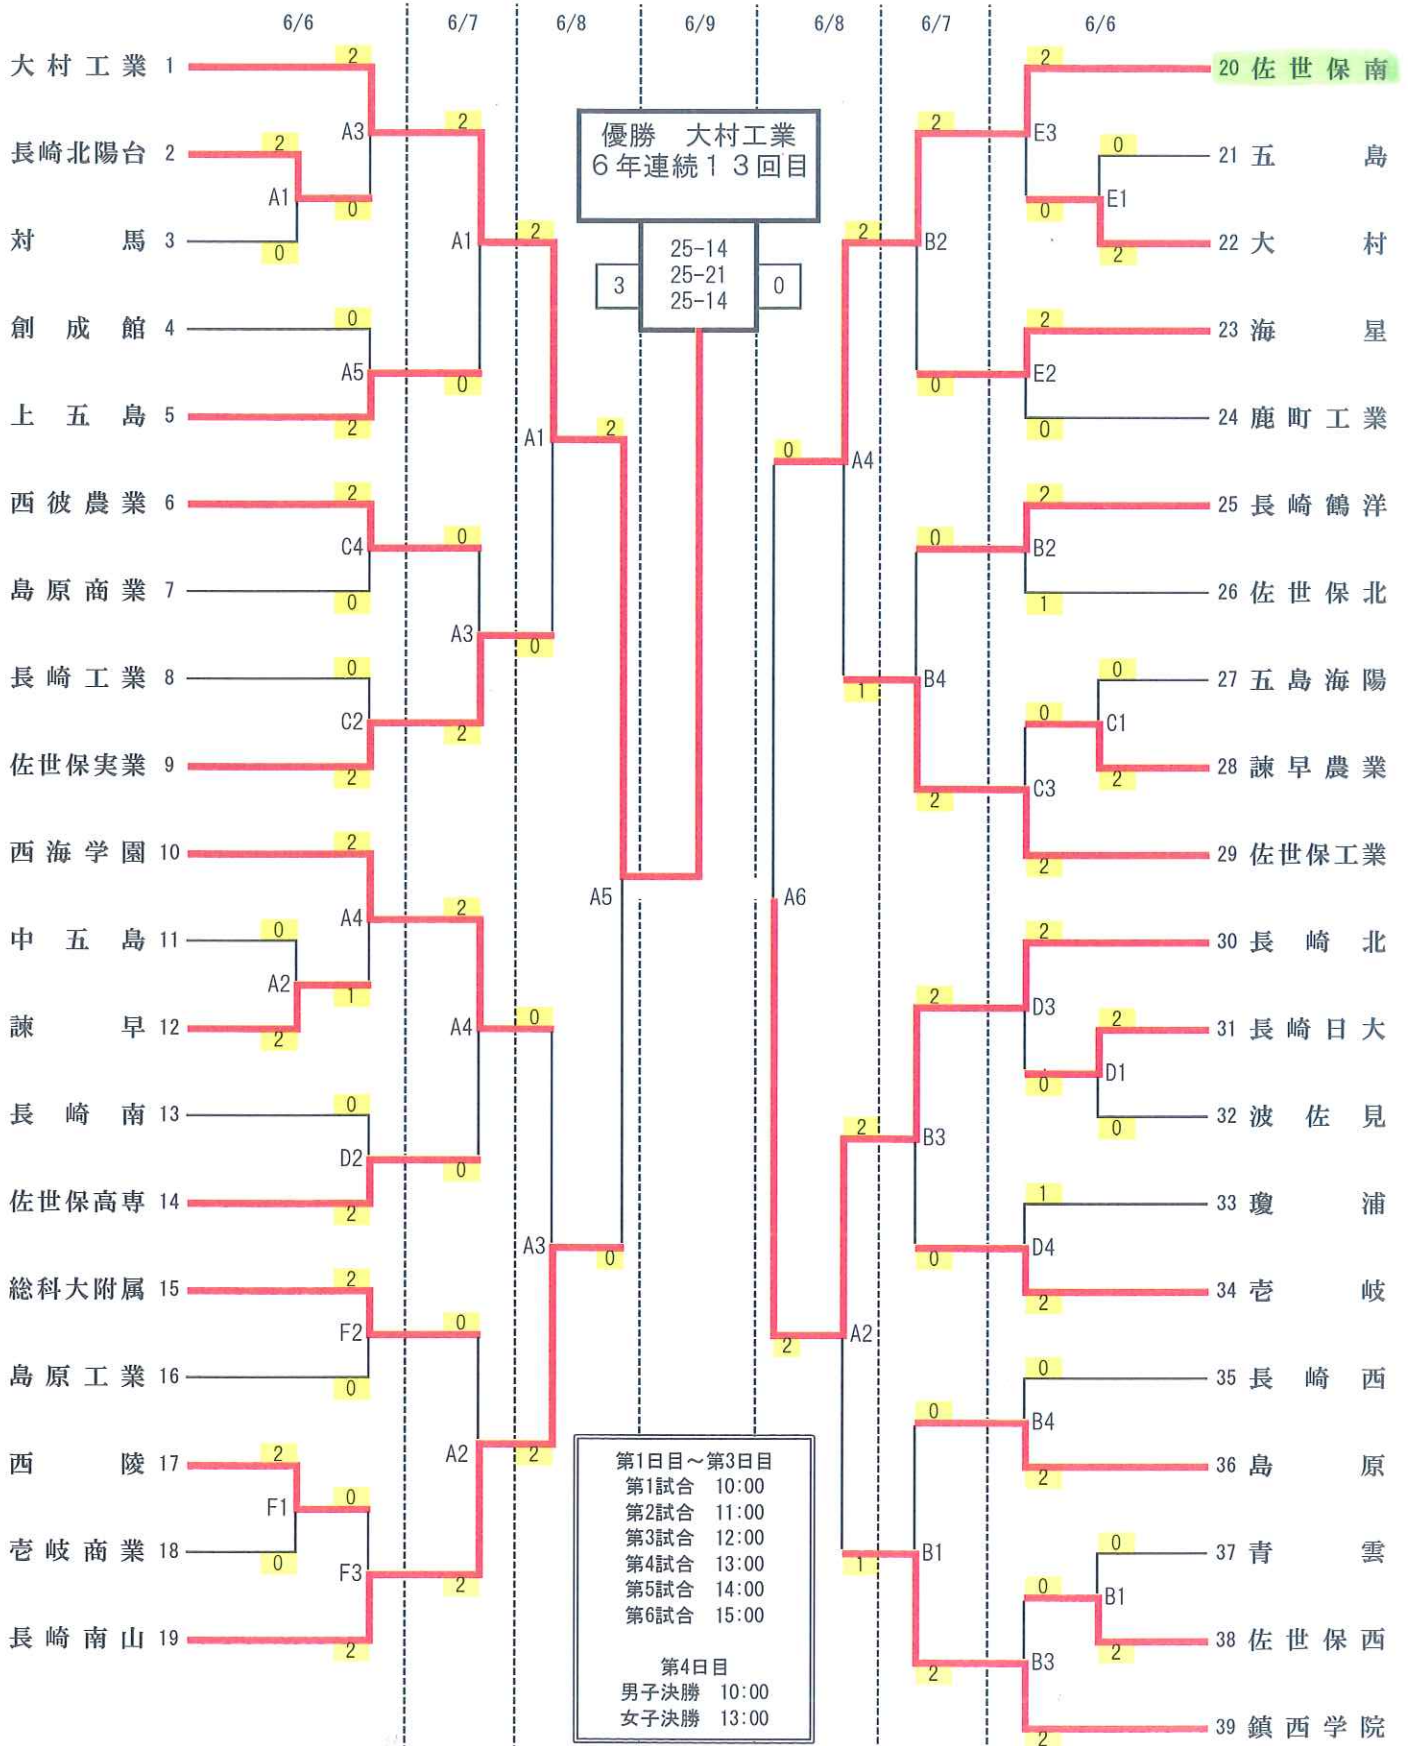

平成27年度 長崎県高等学校総合体育大会バレーボール競技 組み合わせ 男子

佐世保市体育文化館・・・特・A・B

佐世保工業・・・C・D

佐世保南・・・E・F

平成27年度 長崎県高等学校総合体育大会バレーボール競技 組み合わせ 女子

佐世保市体育文化館...特・A・B 小佐々スポーツセンター...G・H 九州文化学園...J・K 聖和女子学院...L・M 佐世保西...P・R