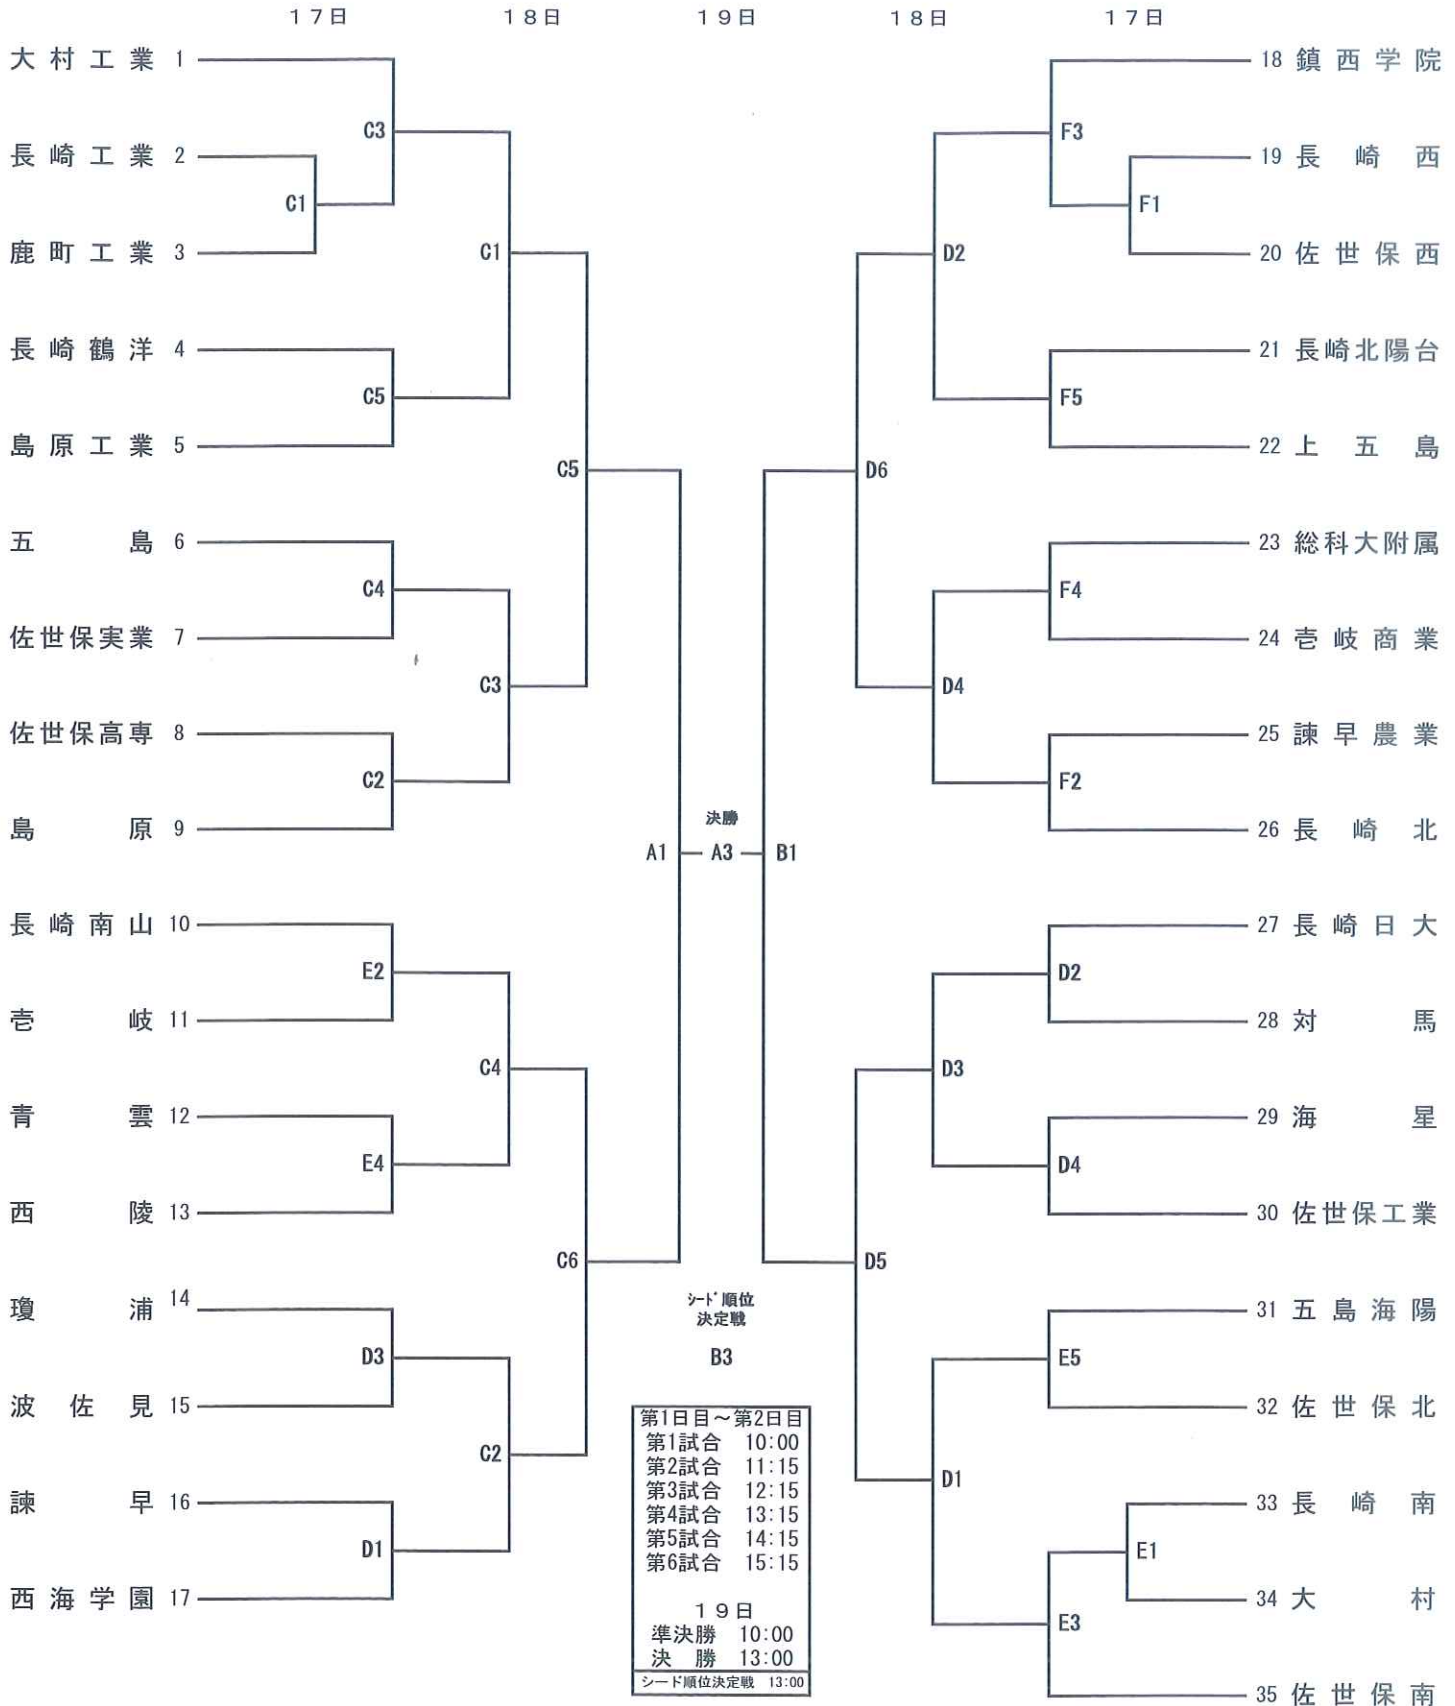

平成26年度 長崎県高等学校新人体育大会バレーボール競技 男子組み合わせ

佐世保市市体育文化館 A・B 佐世保工業高校 C・D 佐世保南高校 E・F

平成26年度 長崎県高等学校新人体育大会バレーボール競技 女子組み合わせ

体育文化館……A・B 九州文化……G・H 聖和女子……J・K 清 峰……L・M 佐世保西……P・R